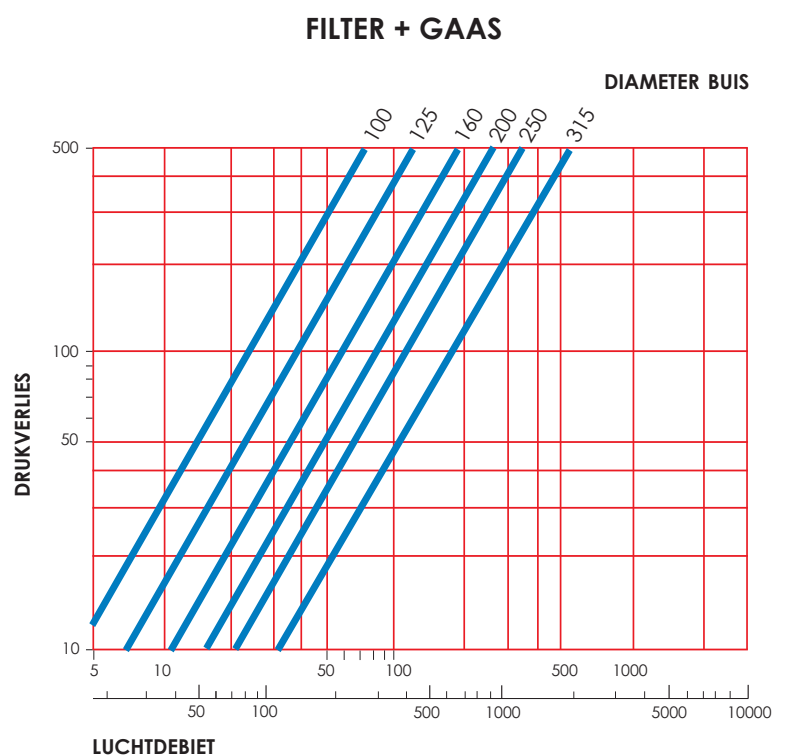

Nieuw product

VERWISSELBARE BUISFILTER BFILL

FOTO 1

Code: BFILL - Ø (buis + filter)
Code: FILL - Ø (filter)

Het BFIL buisfilter is enkel van toepassing bij grove filtering. Het bevat een filter die door een eenvoudige sluiting snel verwisselbaar is (foto 1).

Het 5mm dikke filterdoek van klasse EU 3 heeft aan een zijde een gaas met 2mm maasopening en aan de andere zijde een gaas met 14mm maasopening (foto 2).

FOTO 2

Om een grote drukval te vermijden, dient men voor en na het buisfilter een verloopstuk te plaatsen (foto 3).

FOTO 3

Deze verwisselbare buisfilters zijn verkrijgbaar in Ø 100, 125, 160, 200, 250 en 315.

Nouveau produit

FILTRE DE GAINE AMOVIBLE BFILL

PHOTO 1

Code: BFILL - Ø
(Casette + filtre)

Code: FILL - Ø
(filtre seulement)

Le filtre pour gaine BFILL est seulement pour une application de filtration de grosse particule. Il contient un filtre qui peut être facilement ôté grâce à une ouverture rapide (photo 1). Le filtre d'une épaisseur de 5mm classe EU 3 se compose d'un coté d'un maillage de 2mm et de l'autre d'un maillage de 14 mm (photo2).